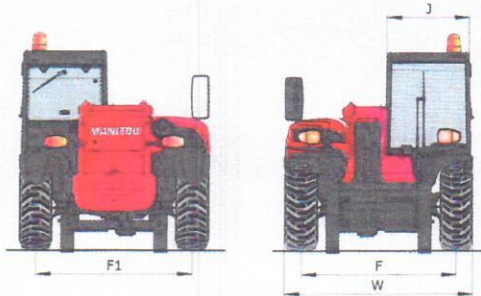

MT 625 T	
A	1200
B	2300
C	991
C1	928
D	3894
D1	3831
D2	3275
E	5094
F	1492
F1	1492
G	240
G1	330
G2	253
I	603
J	797
K	1015
L	45
N	1314
O	125
P2	37
P3	52
R	3150
S	6651,5
T	3935
U1	1920
U2	2054
V	4700
V1	765
V2	3310,5
W	1813
Y	11,8°
Z	116,5°

(mm)

De specificaties in deze brochure zijn niet bindend en kunnen zonder voorafgaande kennisgeving worden gewijzigd.
De Manitou machines die in deze brochure zijn afgebeeld kunnen voorzien zijn van optionele uitrusting.

MANITOU Benelux S.A./NV
Chaussée de Wavre Z.I.
B-1360 Perwez

MANITOU Benelux
Scottweg 17
NL-4462 GS Goes

Tel : 0032-81-654 230 / Fax : 0032-81-654242
benelux@manitou.com / www.manitou.com