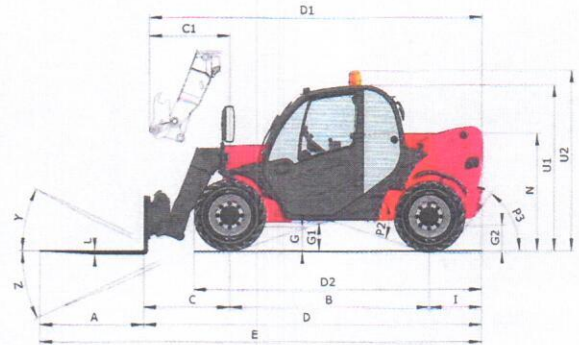

Volgens norm EN 1459 bijlage B

MT 625 T	
A	1200
B	2300
C	991
C1	928
D	3894
D1	3831
D2	3275
E	5094
F	1492
F1	1492
G	240
G1	330
G2	253
I	603
J	797
K	1015
L	45
N	1314
O	125
P2	37
P3	52
R	3150
S	6651,5
T	3935
U1	1920
U2	2054
V	4700
V1	765
V2	3310,5
W	1813
Y	11,8°
Z	116,5°

(mm)

De specificaties in deze brochure zijn niet bindend en kunnen zonder voorafgaande kennisgeving worden gewijzigd.
De Manitou machines die in deze brochure zijn afgebeeld kunnen voorzien zijn van optionele uitrusting.

MANITOU Benelux S.A./NV
Chaussée de Wavre Z.I.
B-1360 Perwez

MANITOU Benelux
Scottweg 17
NL-4462 GS Goes

Tel : 0032-81-654 230 / Fax : 0032-81-654242
benelux@manitou.com / www.manitou.com