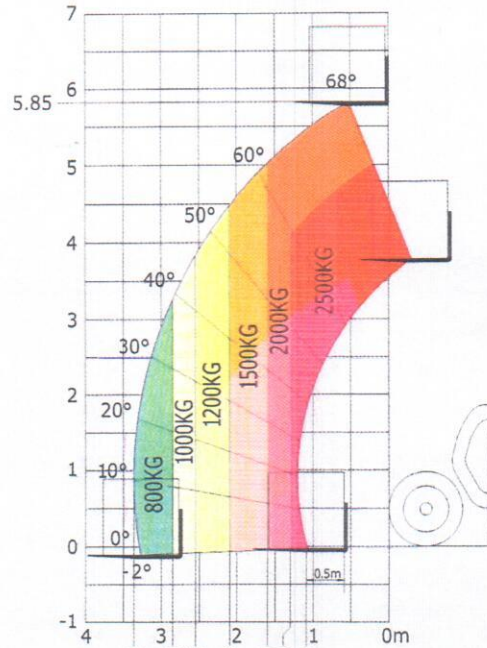

MT 625 T

Hefcapaciteit ..... 2500 kg
Laadcentrum 500 mm op de laadvork
Kipbelasting bij max. reikwijdte: ..... 1040 kg
Graafkracht volgens norm ISO 8313-1986... 3427 daN

Hefhoogte ..... 5,85 m
Cyclustijden: leeg/geladen (in sec.)
Heffen 8/8
Zakken 5,4/5,3
Telescoop
Uitschuive 5,6/5,9
Inschuiven 4,3/4
Cyclustijden leeg (in sec.)
Opkippen 3,5
Afkippen 3,6

Banden voor/achter
12-16,5 SKS CL TUBELESS

Laadvork (mm)
Lengte 1200
Breedte x dikte ..... 125 x 45

Meervoudige schijfrem in oliebad

KUBOTA motor
Type V3307-DI-T-E3B
Cilinderinhoud ..... 4/3331 cm³
Vermogen (ISO/TR 14396)
Turbo ..... 75 cv/55,4 kW
Maximum koppel (ISO/TR 14396) 265 Nm à 1400 tr/mn
Inspuiting ..... direct
Koelsysteem ..... watergekoeld

Transmissie ..... hydrostatisch
Omkeerschakeling ..... elektrohydraulisch
Versnellingen vooruit en achteruit 2/2

Hydrauliek
Tandwielpompe : ..... 87,9 l/min bij 235 bars
Prioriteit oliestroomverdeler voor de besturing

Reservoirs
Koelsysteem ..... 12 l.
Transmissieolie ..... 85 l.
Motorolie ..... 11,2 l.
Brandstof ..... 63 l.

Leeggewicht (met laadvork) ..... 4710 kg
Breedte totaal ..... 1,82 m
Hoogte totaal ..... 1,92 m
Draaistraal (buitenkant wielen) ..... 3,30 m
Lengte met vorkbord ..... 3,90 m
Bodemvrijheid ..... 0,33 m
Trekkraft onder belasting ..... 4170 daN

Reikwijdte op maximale hoogte : 0,66 m