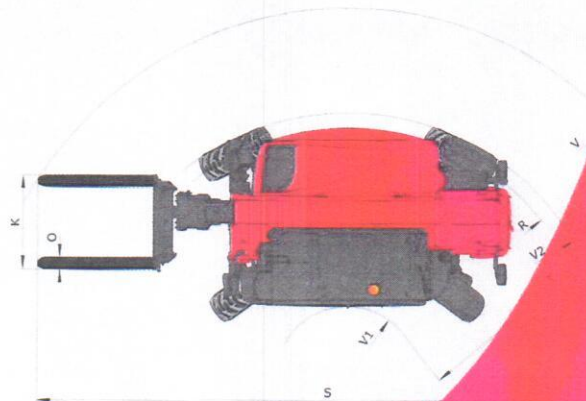

MT 625 T	
A	1200
B	2300
C	991
C1	928
D	3894
D1	3831
D2	3275
E	5094
F	1492
F1	1492
G	240
G1	330
G2	253
I	603
J	797
K	1015
L	45
N	1314
O	125
P2	37
P3	52
R	3150
S	6651,5
T	3935
U1	1920
U2	2054
V	4700
V1	765
V2	3310,5
W	1813
Y	11,8°
Z	116,5°

(mm)

De specificaties in deze brochure zijn niet bindend en kunnen zonder voorafgaande kennisgeving worden gewijzigd.
De Manitou machines die in deze brochure zijn afgebeeld kunnen voorzien zijn van optionele uitrusting.

MANITOU Benelux S.A./NV
Chaussée de Wavre Z.I.
B-1360 Perwez

MANITOU Benelux
Scottweg 17
NL-4462 GS Goes

Tel : 0032-81-654 230 / Fax : 0032-81-654242
benelux@manitou.com / www.manitou.com